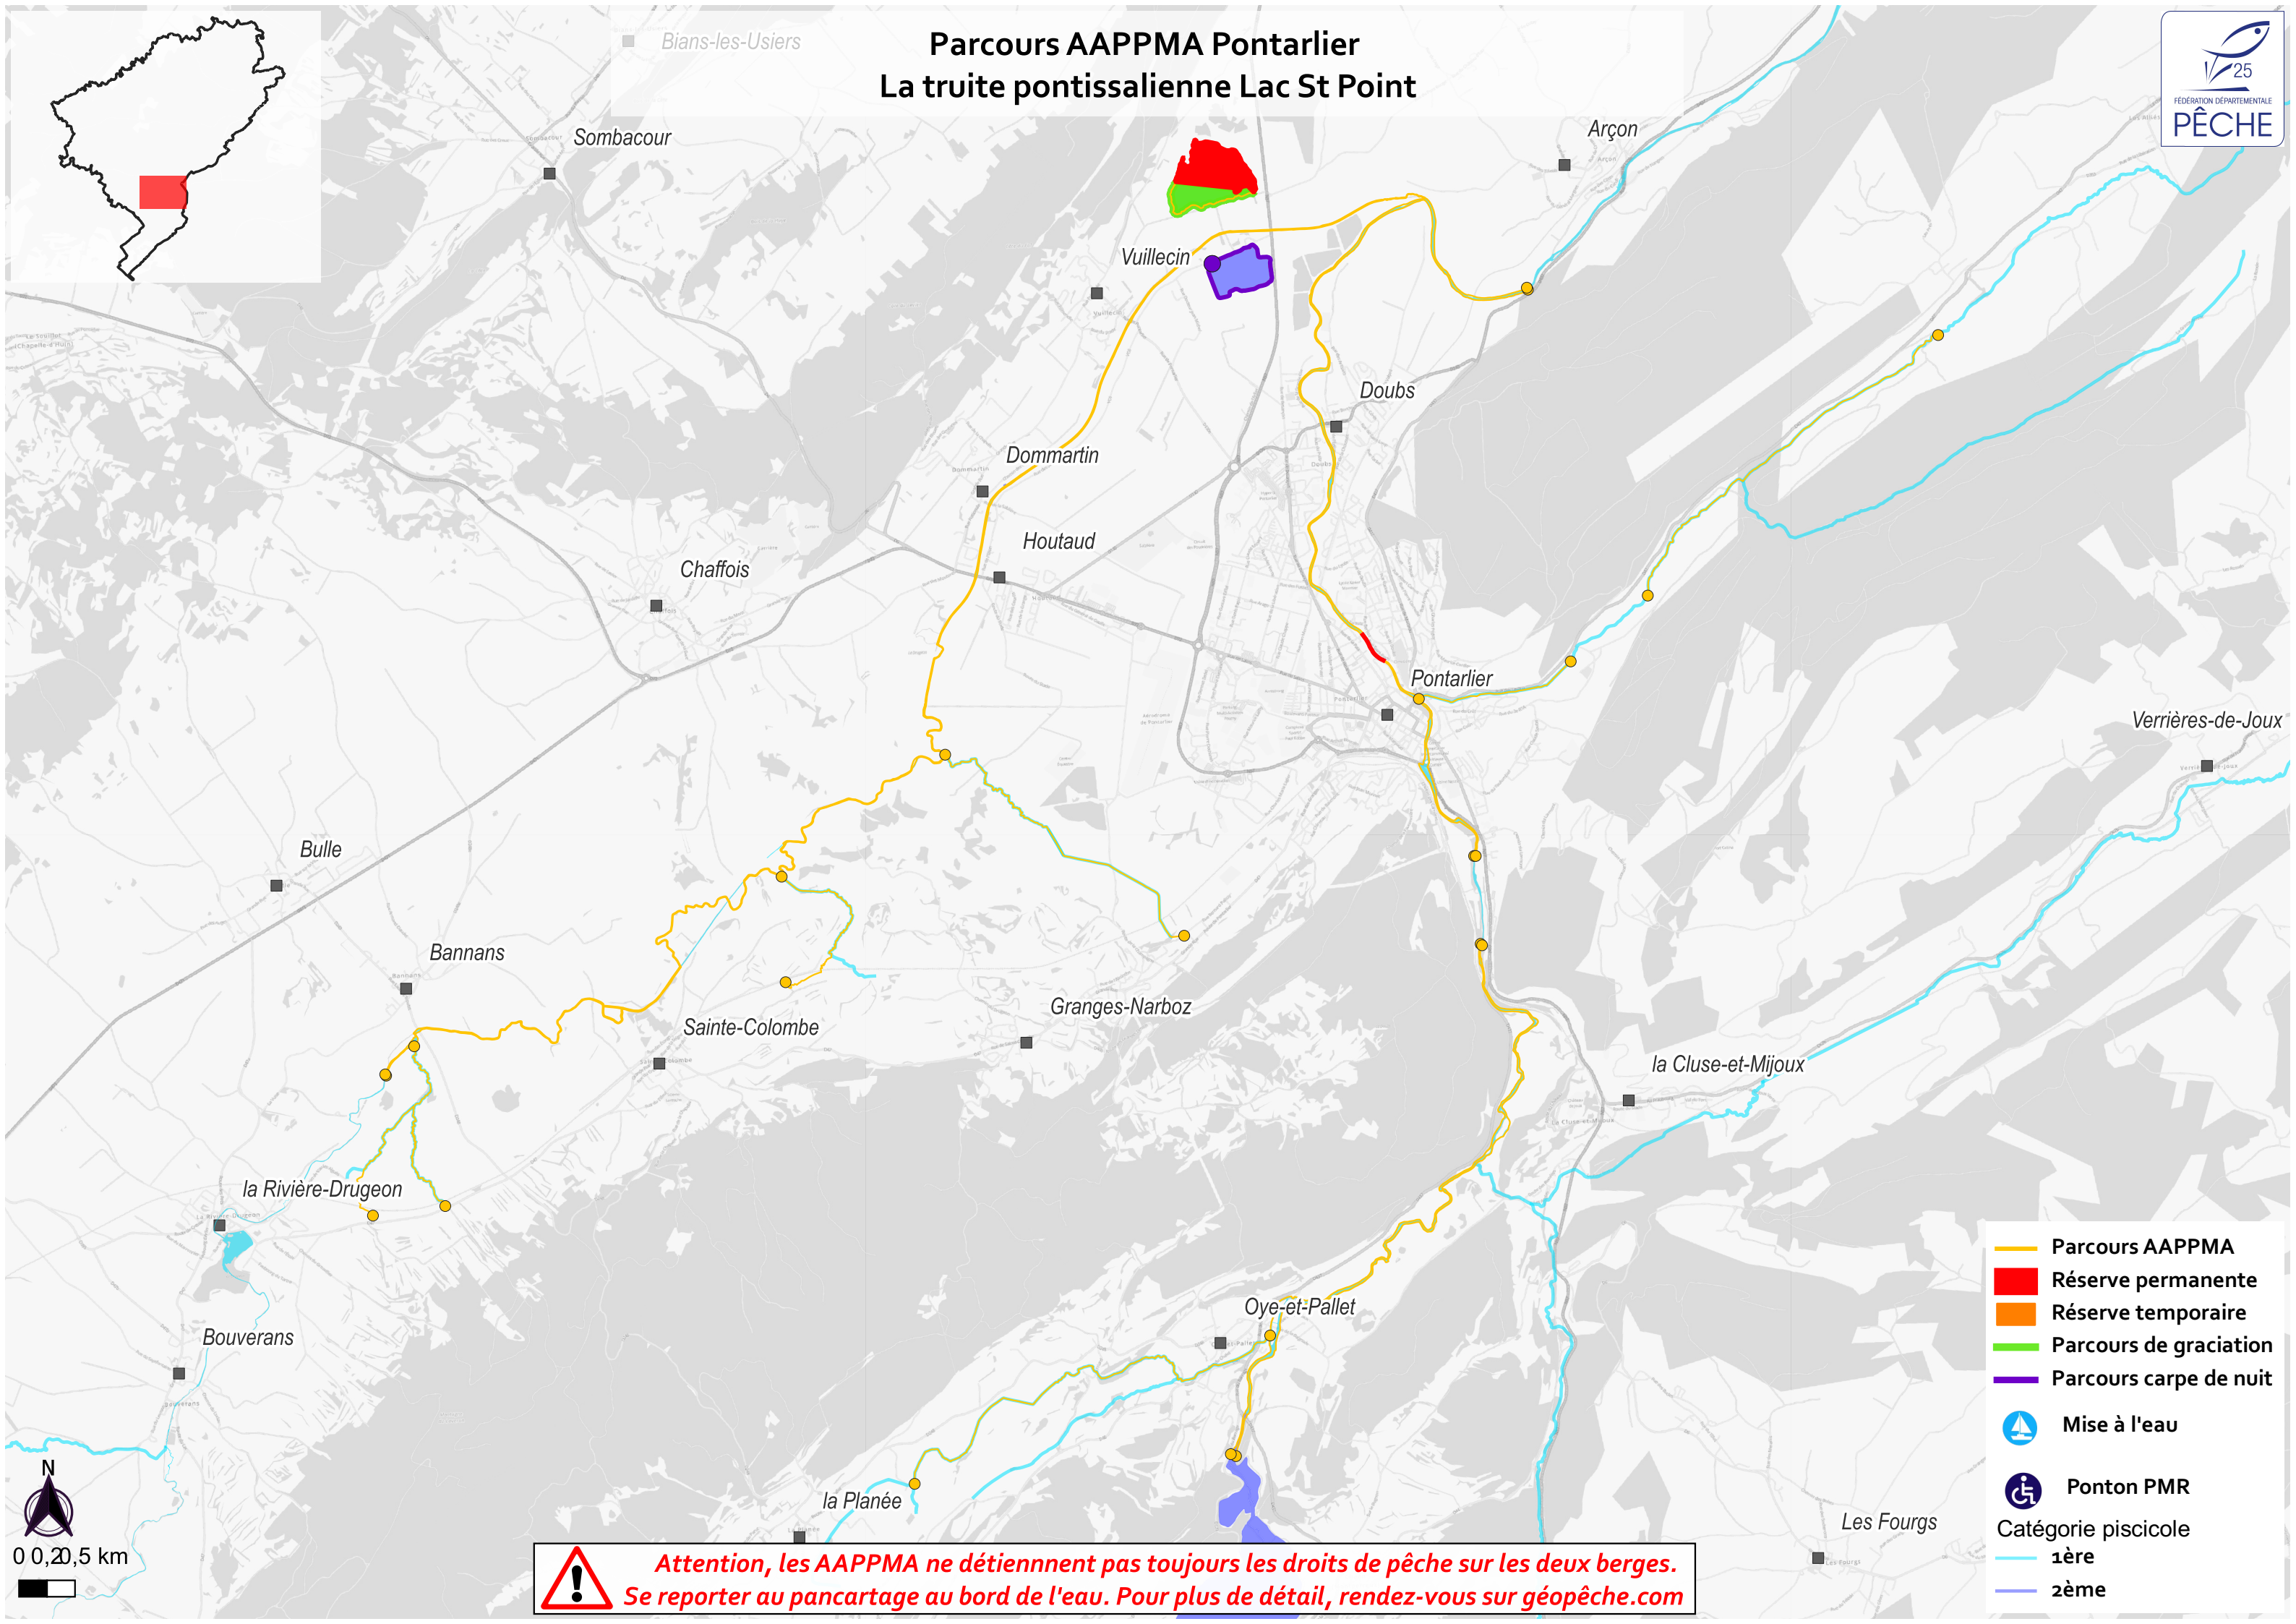

## La truite pontissalienne Lac St Point

-  Parcours AAPPMA
-  Réserve permanente
-  Réserve temporaire
-  Parcours de graciation
-  Parcours carpe de nuit
-  Mise à l'eau
-  Ponton PMR
- Catégorie piscicole
  -  1ère
  -  2ème

**Attention, les AAPPMA ne détiennent pas toujours les droits de pêche sur les deux berges. Se reporter au pancartage au bord de l'eau. Pour plus de détail, rendez-vous sur [géopêche.com](http://geopeche.com)**

# Parcours AAPPMA Pontarlier - St Point