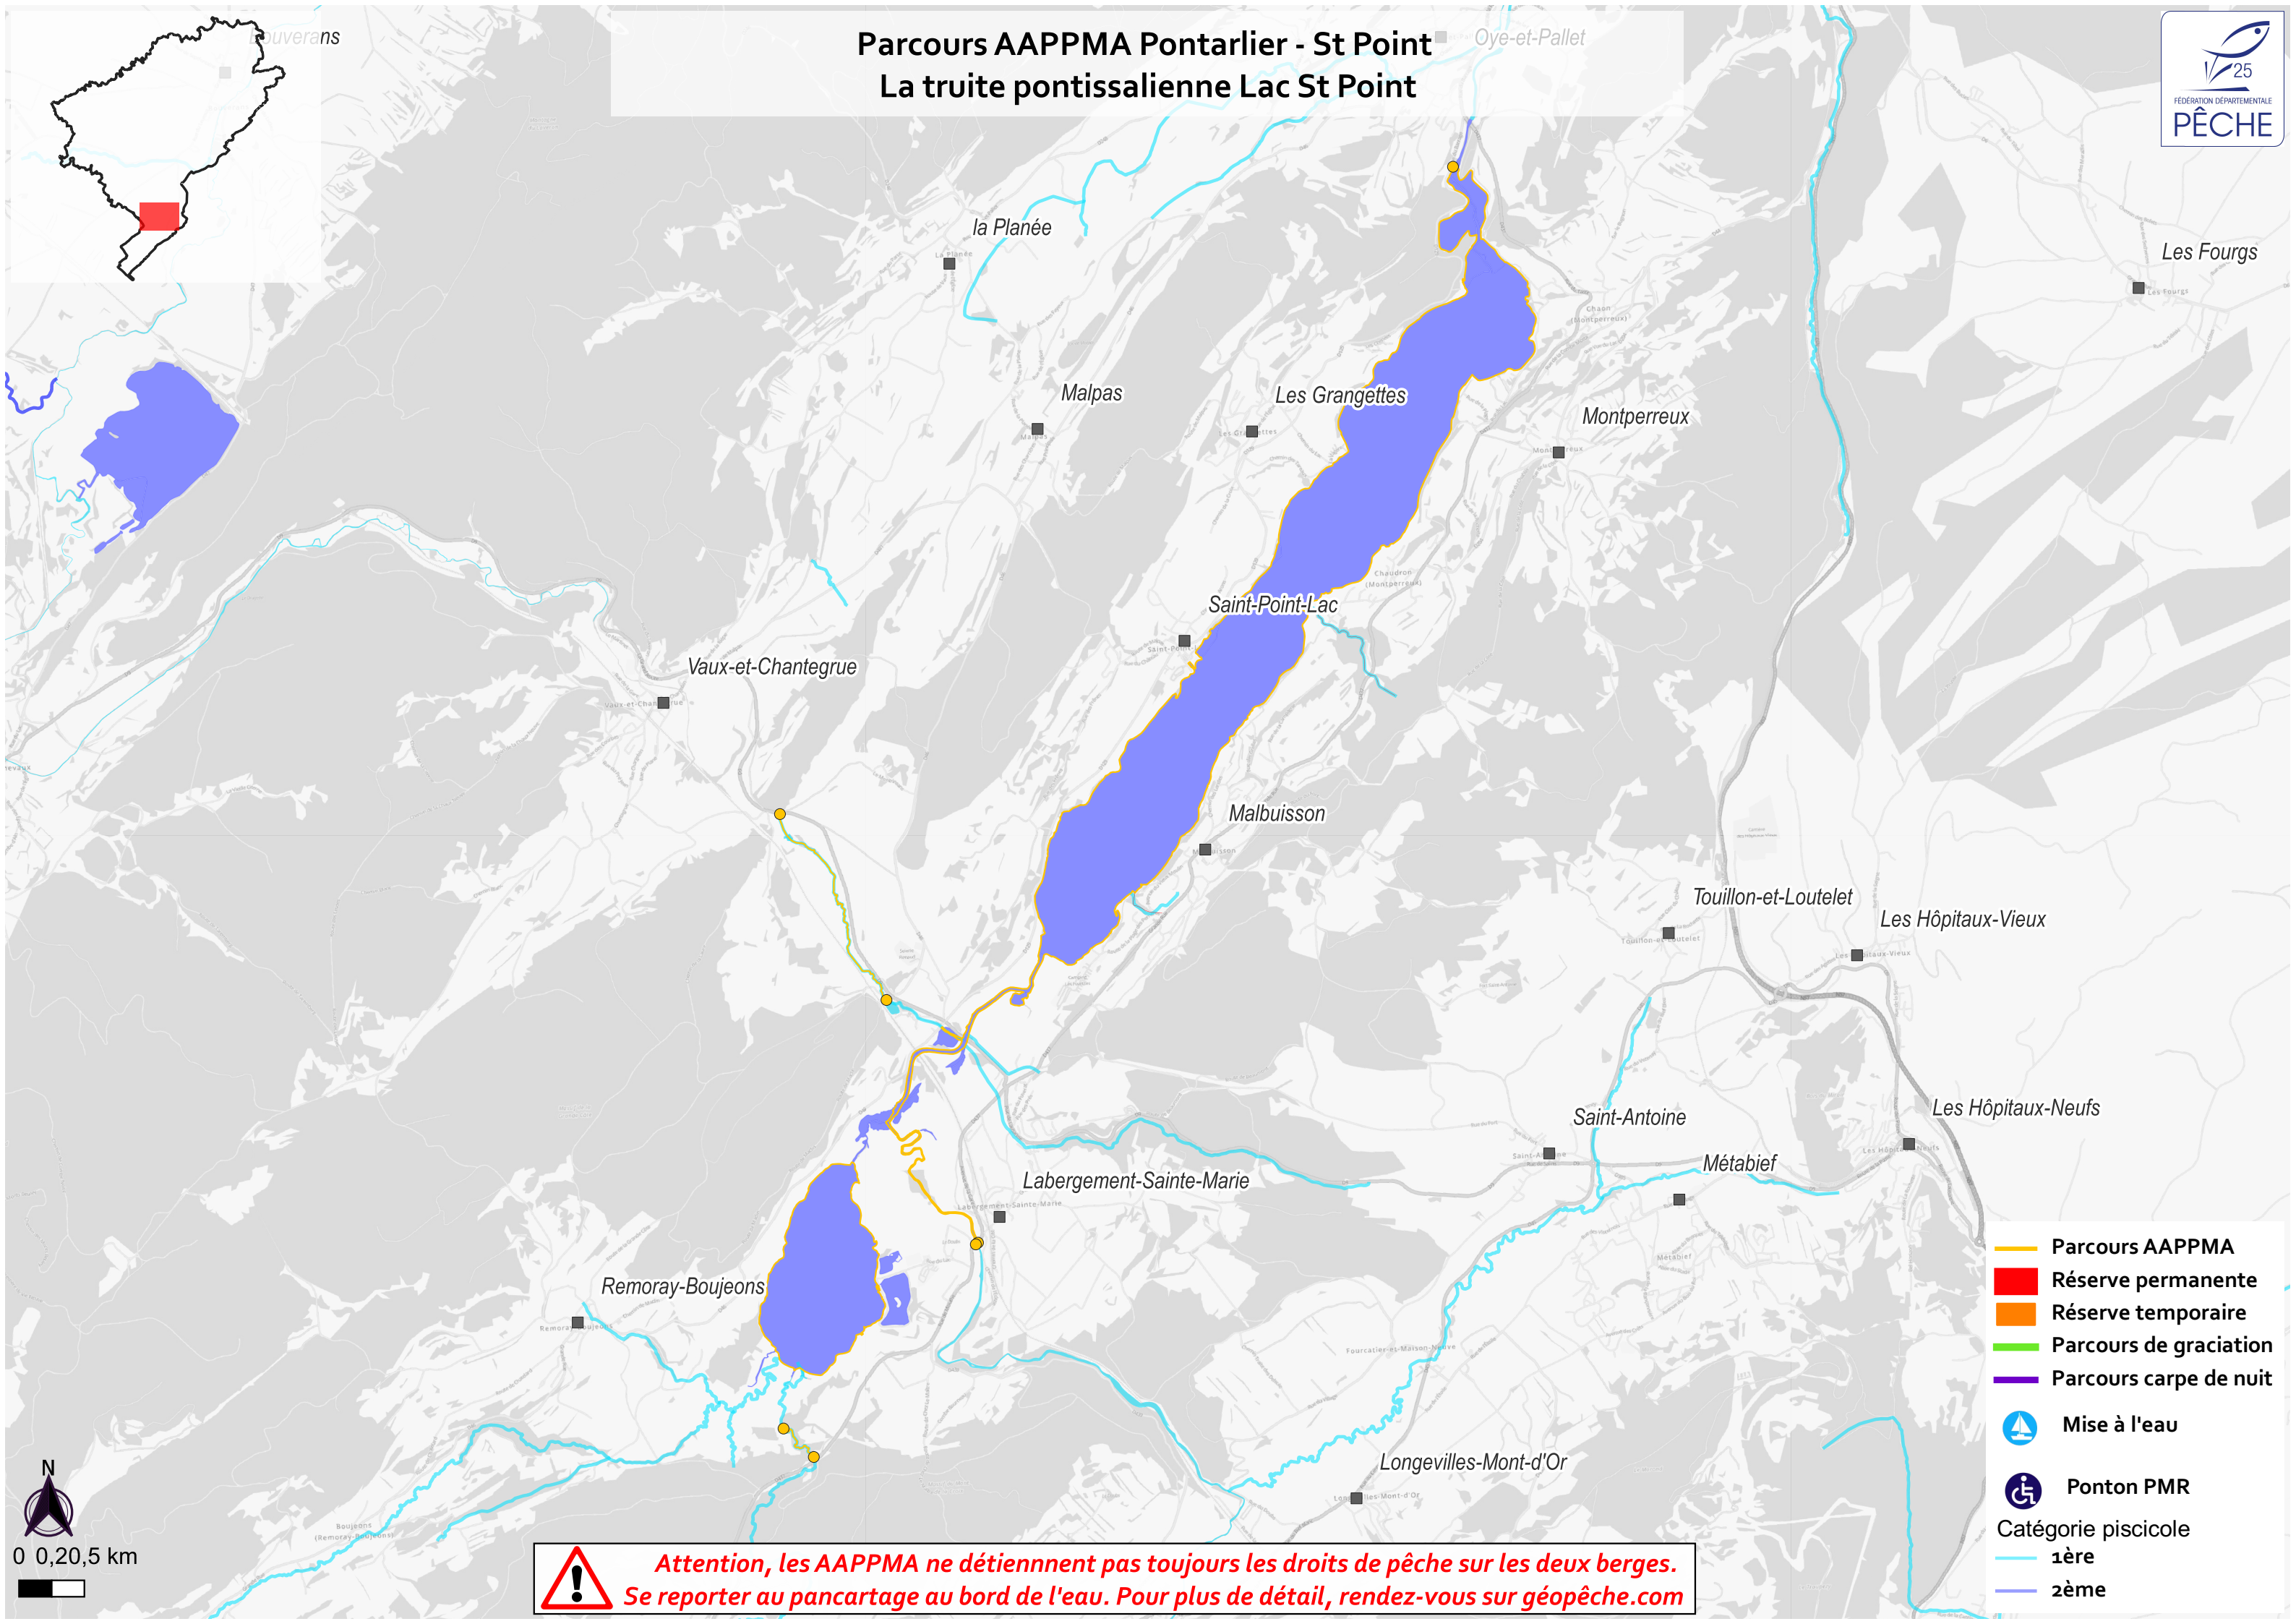

## La truite pontissalienne Lac St Point

-  Parcours AAPPMA
-  Réserve permanente
-  Réserve temporaire
-  Parcours de graciation
-  Parcours carpe de nuit
-  Mise à l'eau
-  Ponton PMR
- Catégorie piscicole
  -  1ère
  -  2ème

**Attention, les AAPPMA ne détiennent pas toujours les droits de pêche sur les deux berges. Se reporter au pancartage au bord de l'eau. Pour plus de détail, rendez-vous sur [géopêche.com](http://geopeche.com)**

# Parcours AAPPMA Pontarlier - St Point